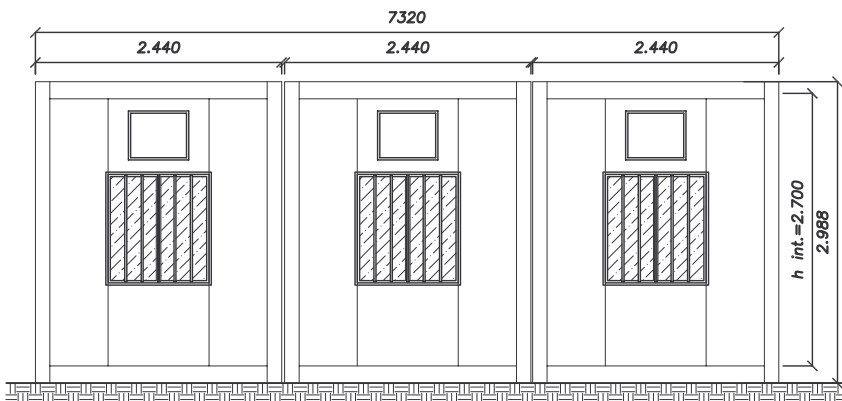

n.01 SHSCVLDX82 - n.02 SHSDX82

LEGENDA INFISSI

	Porta esterna tamponata In alluminio mm. 1045 x 2100		Sportello climatizzatore mm. 598 x 486
	Finestra a scorrere con vetro trasparente 4 mm. e barre mm. 1045 x 1120		

LEGENDA DOTAZIONI ELETTRICHE

	Cassetta di derivazione in PVC		Punto luce IP55 2x36W
	Quadro elettrico		Interruttore unipolare
	Presse 2P+T 10/16A-SCHUKO		Presse SCHUKO con fusibile

LEGENDA DOTAZIONI SANITARIE

	Vaso all'Inglese		Platto doccia con tenda
	Lavabo 1R AC/IF		Boiler lt. 50

LOCABOX
NOLEGGIO PREFABBRICATI

Sede Centrale
50052 CERTALDO (FI)
Via delle Città n°200
tel. +39 0571/650308
fax +39 0571/650098
Servizio clienti 800 582 445
E-mail: info@locabox.it

Filiale di Torino
tel. +39 011/9027642
fax +39 011/9068099
Servizio clienti 800 582 445
E-mail: torino@locabox.it

Filiale di Milano
tel. +39 02/27007235
fax +39 02/25708767
Servizio clienti 800 582 445
E-mail: milano@locabox.it

Filiale di Roma
tel. +39 06/2291800
fax +39 06/2252288
Servizio clienti 800 582 445
E-mail: roma@locabox.it

Filiale di Cagliari
tel. +39 070/884997
fax +39 070/8807584
Servizio clienti 800 582 445
E-mail: info@locabox.it