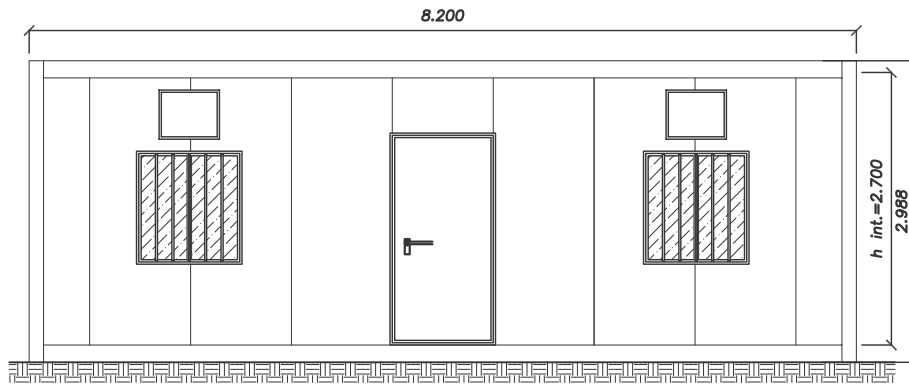

PROSPETTO LATO A