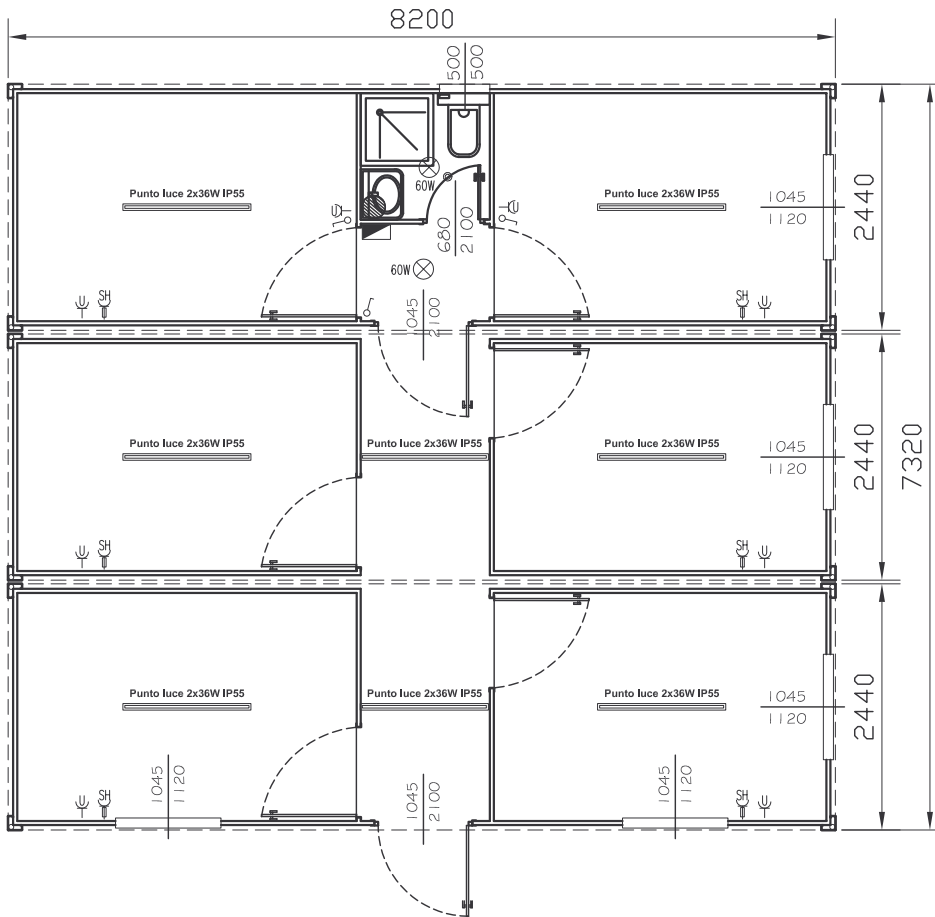

PIANTA

PROSPETTO LATO C