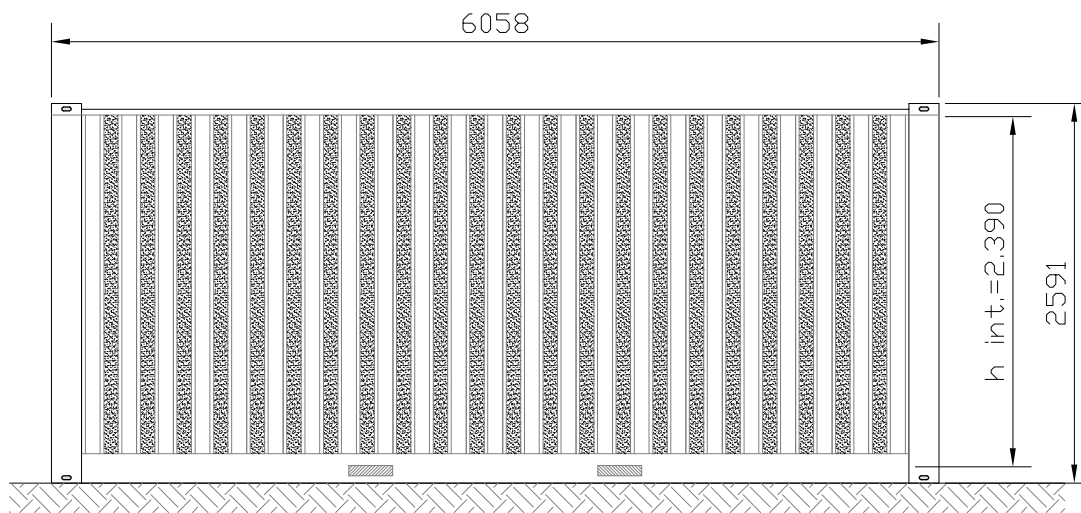

PIANTA

PROSPETTO LATO A

PROSPETTO LATO C

CONTAINER 20'

 **LOCABOX**®

Sede Centrale
50052 CERTALDO (FI)
Via delle Città n°200
tel. +39 0571/650308
fax +39 0571/650098
Servizio clienti 800 582 445
E-mail: Info@locabox.it