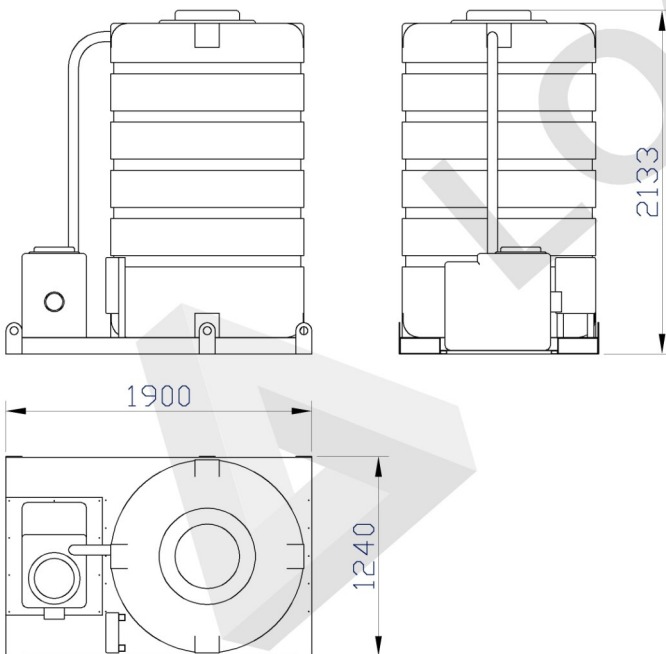

STAZIONE SOLLEVAMENTO