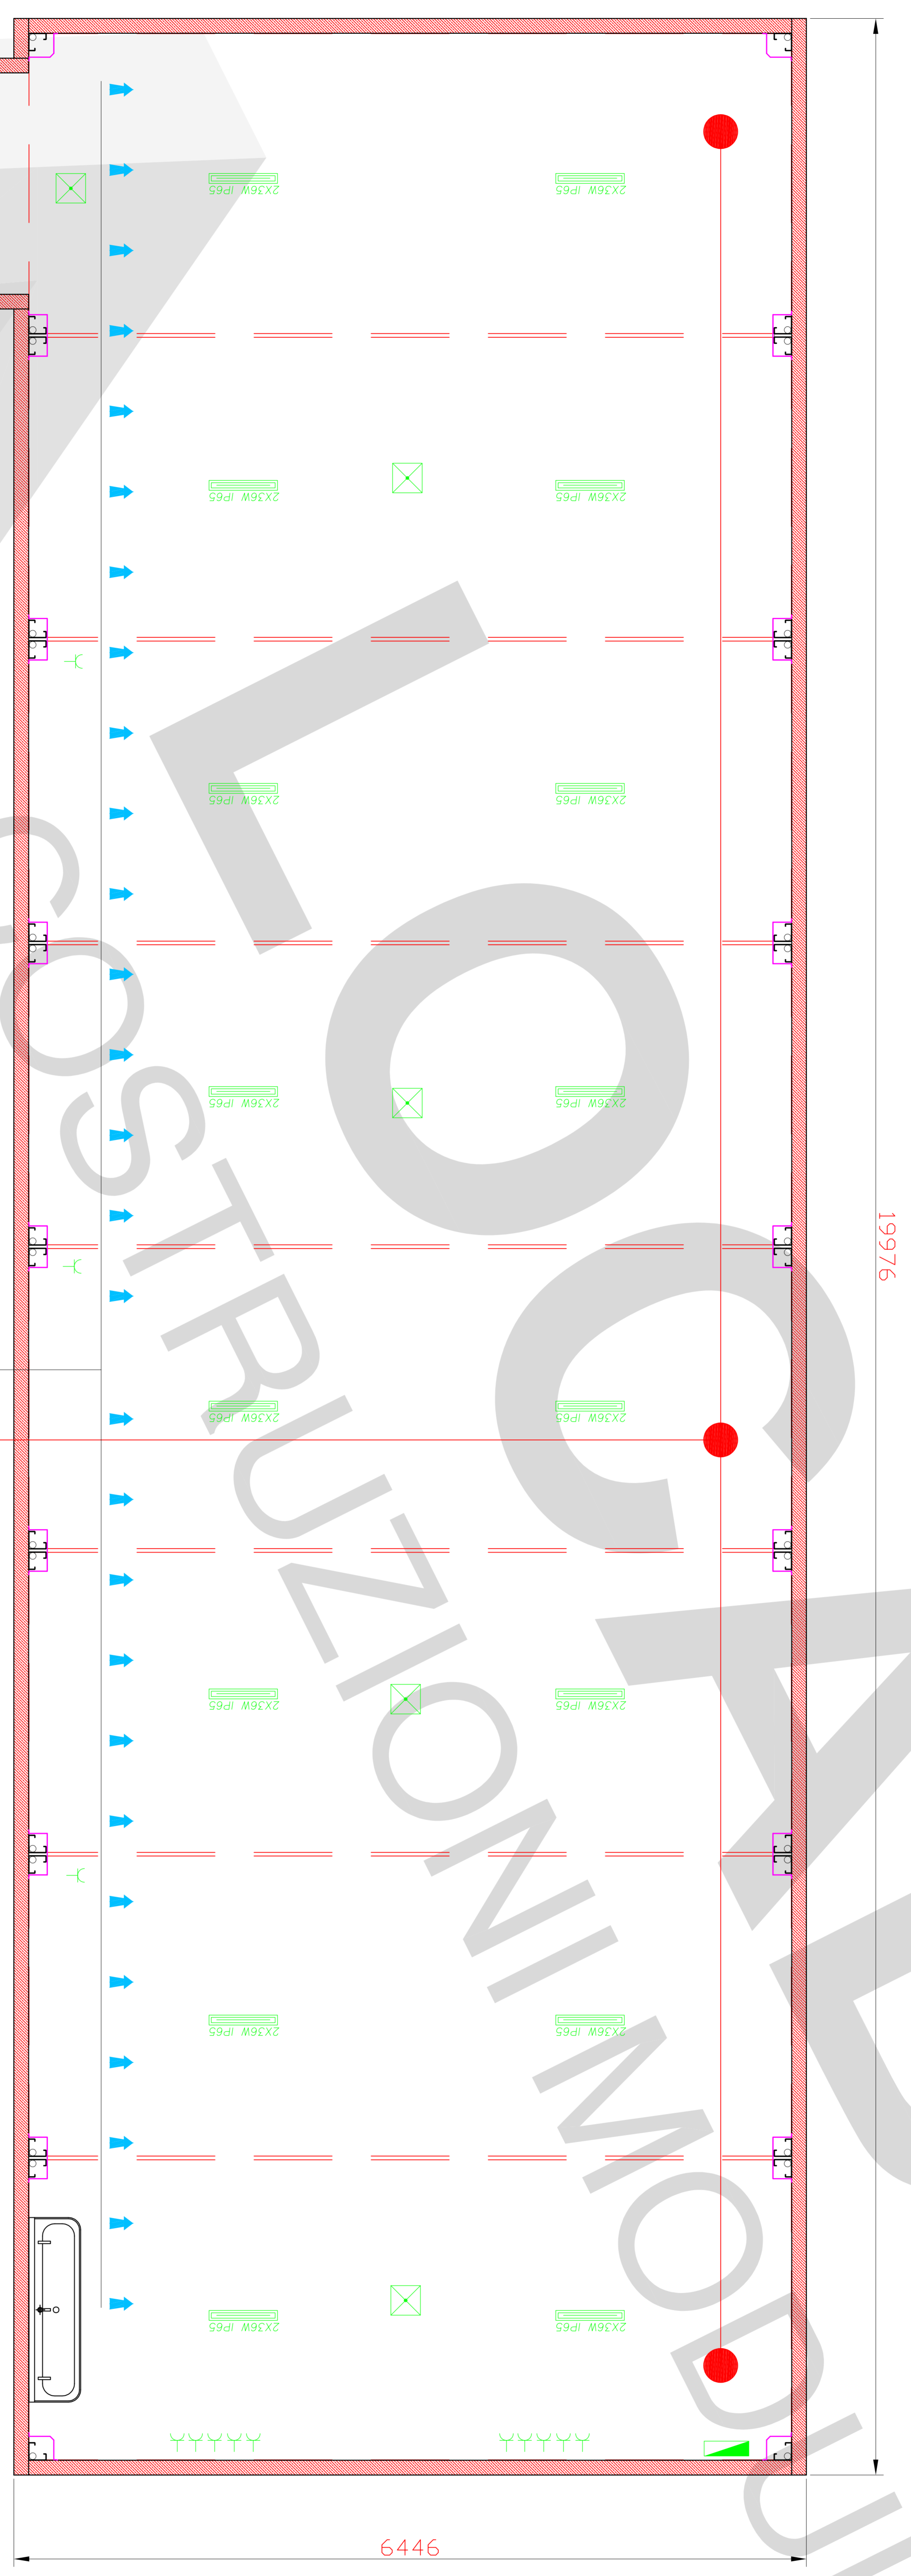

PANNELLO COPERTURA IN LANA DI ROCCIA REI 90
 PANNELLO PARETE IN LANA DI ROCCIA EI 90

LEGENDA IMPIANTO ELETTRICO

- ▶ Quadro elettrico differenz. magnetot. 32A
- 2X36W IP65 Punti luce 2X36W IP65
- ⊗ Punto luce emergenza
- ⊗ Interruttore
- ⌋ Prese corrente 10/16A UNELE IP40-IP65

DOTAZIONI SANITARI

Lavabo 3r acqua c/f in ABS

DOTAZIONI INFISSI

Porte estarna due ante simmetriche 1/2 vetro mm. 1800X2100h est. telaio+MAP

LOCABOX
 COSTRUZIONI MODULARI

Sede Centrale e operativa
 50052 CERTALDO (FI)
 Via dell'Industria n.756r/158
 Tel. +39 0571/650098
 Servizio clienti 800 582 445
 E-mail: info@locabox.it