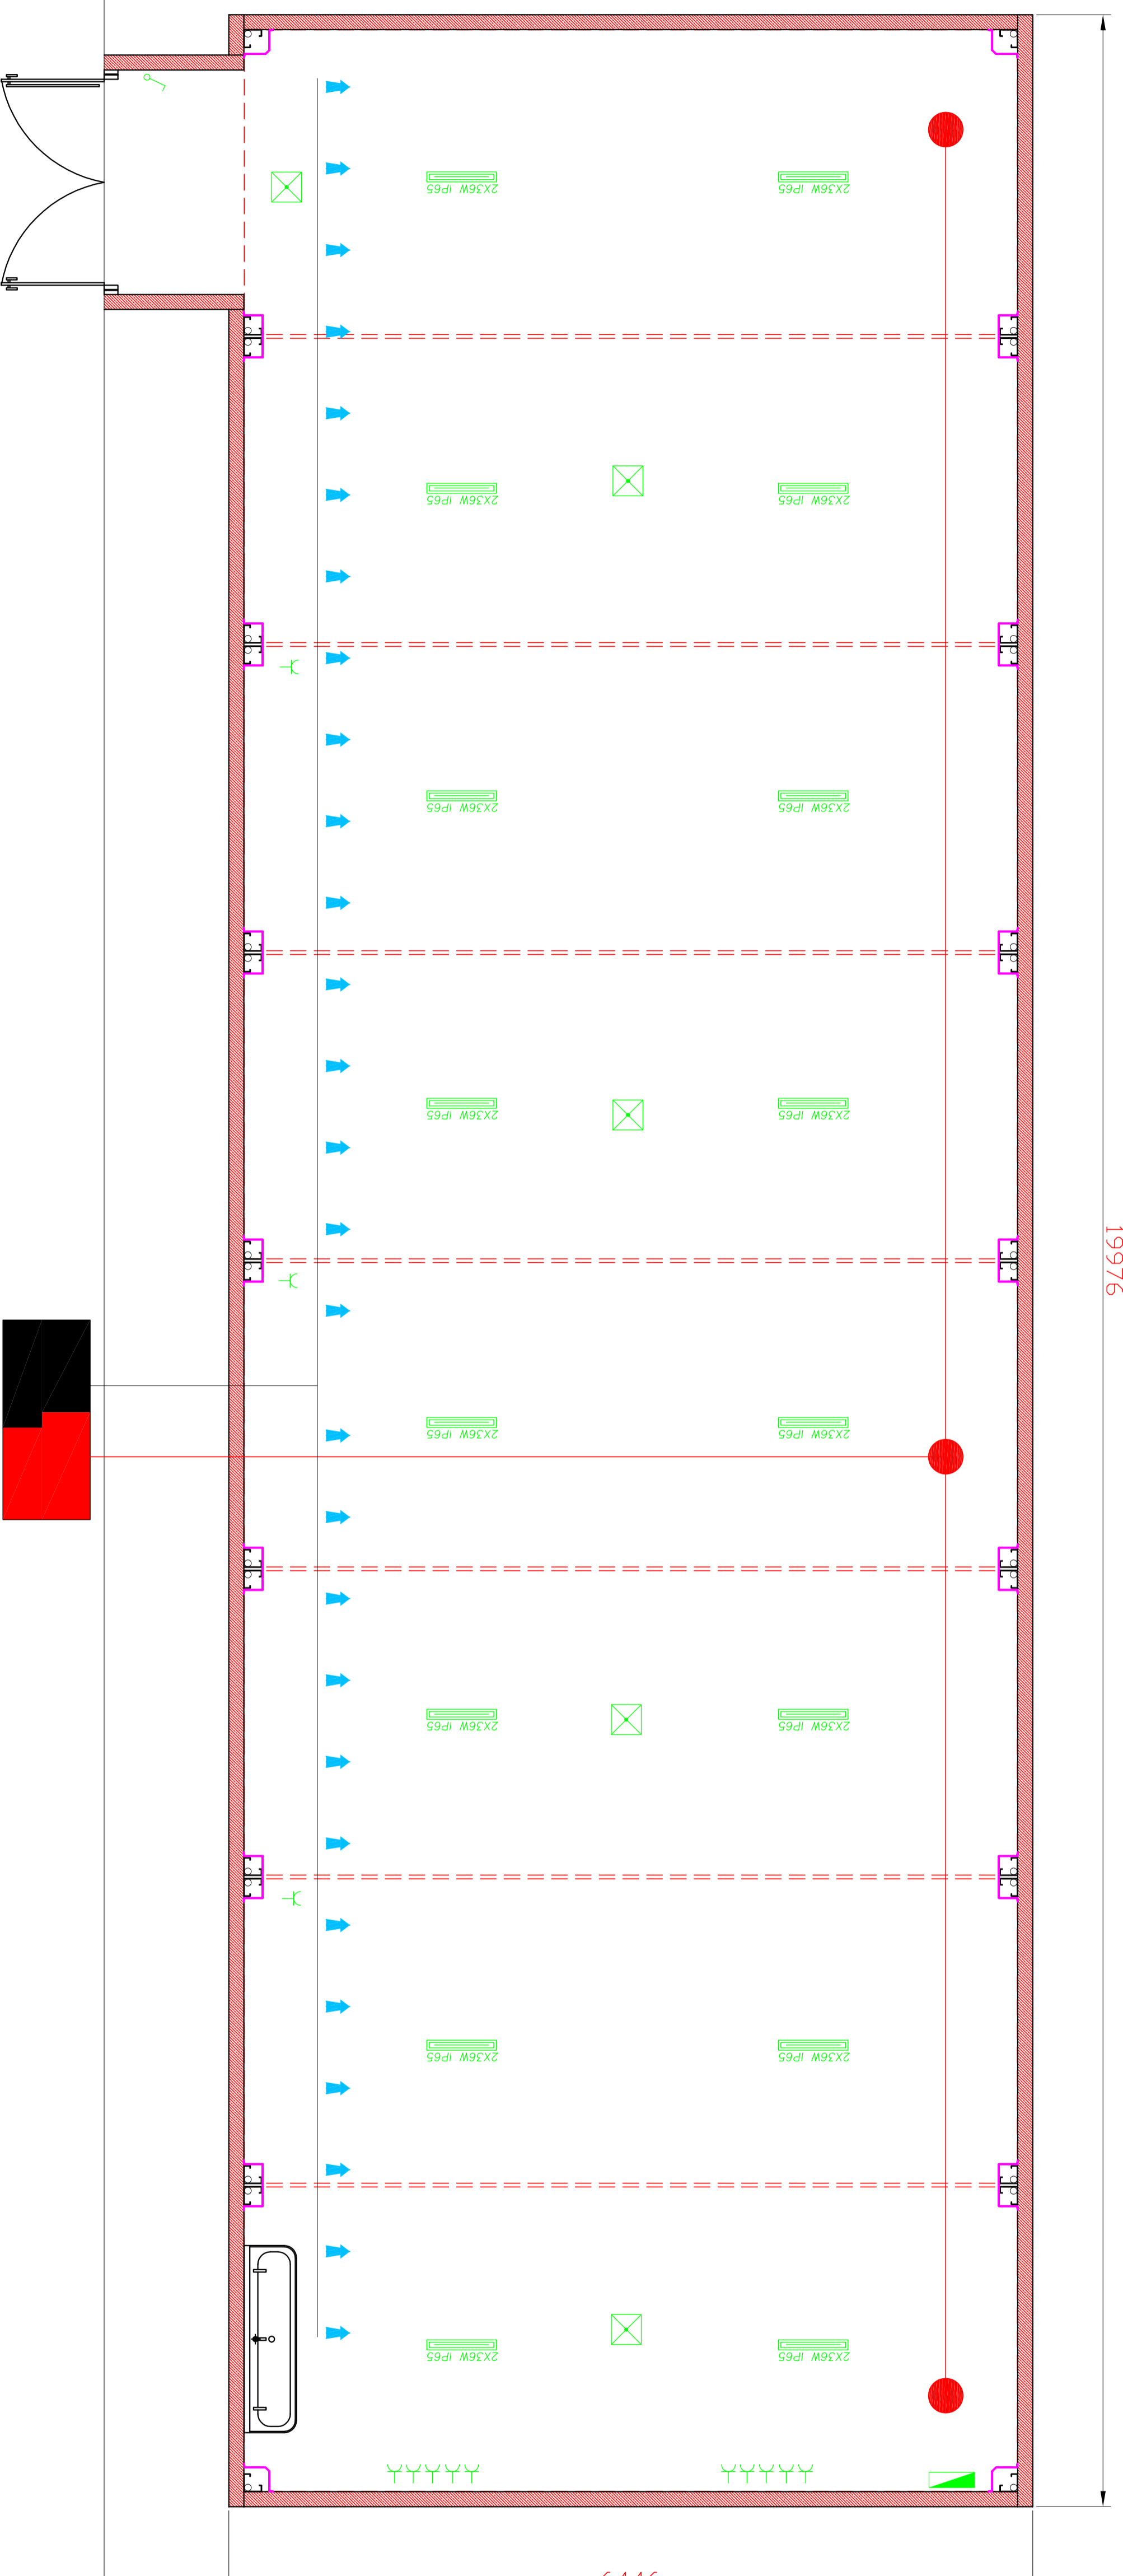

PANNELLO COPERTURA IN LANA DI ROCCIA REI 90
 PANNELLO PARETE IN LANA DI ROCCIA EI 90

19976

LEGENDA IMPIANTO ELETTRICO

Quadro elettrico differenz. magnetot. 32A

Puntelli luce 2X36W IP65

Punto luce emergenza

Interruttore

Prese corrente 10/16A UNELE IP40-IP65

DOTAZIONI SANITARI

Lavabo 3r acqua c/f in ABS

DOTAZIONI INFISSI

Porte esterna due ante simmetriche 1/2 vetro mm.1800x2100h est. telaio+MAP

Recuperatore di calore

aspirazione aria viziata

immissione aria nuova

Denominazione

STRUTTURA REI 90

LOCABOX

N. disegno:	PREV180612	Scale:	1:50
EMESSO:	M.C.	Data:	12-06-18
VERIFICATO:		Data:	
APPROVATO:		Data:	

Questo disegno è di proprietà della LOCABOX srl e non può essere copiato, riprodotto e mostrato a terzi secondo le vigenti norme di legge